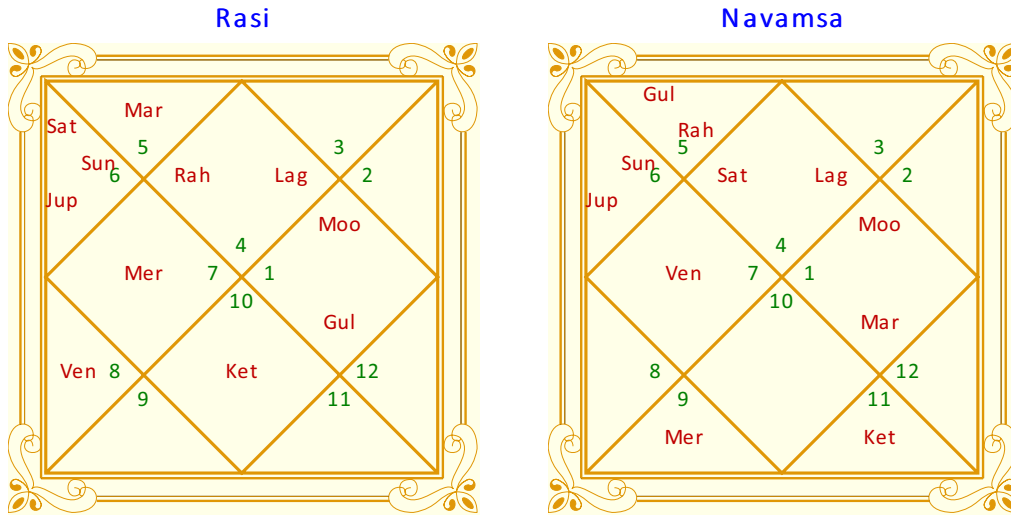

Birth Rasi - Rasi Lord : **Mesha - Kuja**

Lagna (Ascendant) - Lagna Lord : Karkata - Chandra

Thidhi (Lunar Day) : Prathama, Krishnapaksha

Sunrise (Hrs.Mins) : 06:21 AM Standard Time

Sunset (Hrs.Mins) : 05:53 PM

Dinamana (Hrs. Mins) : 11.32

Dinamana (Nazhika.Vinazhika) : 28.50

Local Mean Time (LMT) : Standard Time- 21 Min.

Astrological Day of Birth : Tuesday

Kalidina Sankhya : 1856425

Dasa System : Vimshottari, Years = 365.25Days

Star Lord : Ketu
Ganam, Yoni, Animal : Deva, Male, Horse
Bird, Tree : Pullu bird, Nux Vomica tree
Chandra Avastha : 1 / 12
Chandra Vela : 1 / 36
Chandra Kriya : 1 / 60
Dagda Rasi : Tula, Makara
Karanam : Balava
Nithya Yoga : Harshana
Rasi of Sun - Star Position : Kanya - Chitra
Position of Angadityan : Hands
Zodiac sign (Western System) : Libra

Yogi Point - Yogi Star : 270:5:17 - Uttarashada
Yogi Planet : Surya
Duplicate Yogi : Sani
Avayogi Star - Planet : Uttarabhadra- Sani
Atma Karaka (Soul)-Karakamsa : Guru - Kanya
Amatya Karaka (Intellect/Mind) : Surya
Lagna Aruda (Pada) / Thanu : Makara
Dhana Aruda (Pada) : Tula