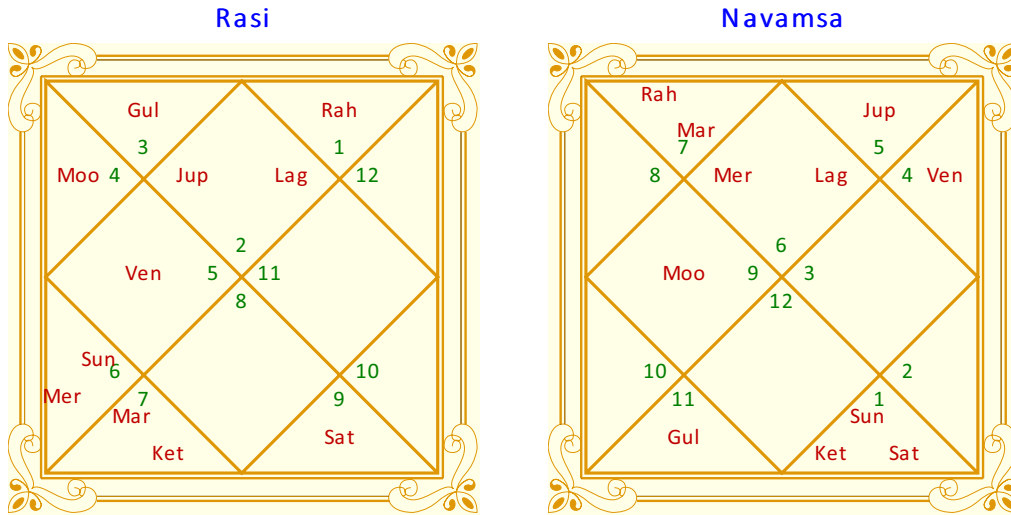

Birth Rasi - Rasi Lord : **Karkata - Chandra**

Lagna (Ascendant) - Lagna Lord : Vrishabha - Shukra

Thidhi (Lunar Day) : Ekadasi, Krishnapaksha

Sunrise (Hrs.Mins) : 06:17 AM Standard Time

Sunset (Hrs.Mins) : 06:18 PM

Dinamana (Hrs. Mins) : 12.1

Dinamana (Nazhika.Vinazhika) : 30.2

Local Mean Time (LMT) : Standard Time- 27 Min.

Astrological Day of Birth : Saturday

Kalidina Sankhya : 1837417

Dasa System : Vimshottari, Years = 365.25Days

Star Lord : Budha
Ganam, Yoni, Animal : Asura, Male, Cat
Bird, Tree : Chembothu, Lemon tree
Chandra Avastha : 1 / 12
Chandra Vela : 2 / 36
Chandra Kriya : 2 / 60
Dagda Rasi : Dhanu, Meena
Karanam : Bava
Nithya Yoga : Siddha
Rasi of Sun - Star Position : Kanya - Hasta
Position of Angadityan : Feet
Zodiac sign (Western System) : Libra

Yogi Point - Yogi Star : 2:37:26 - Aswini
Yogi Planet : Ketu
Duplicate Yogi : Kuja
Avayogi Star - Planet : Ardra- Rahu
Atma Karaka (Soul)-Karakamsa : Budha - Kanya
Amatya Karaka (Intellect/Mind) : Guru
Lagna Aruda (Pada) / Thanu : Vrischika
Dhana Aruda (Pada) : Dhanu