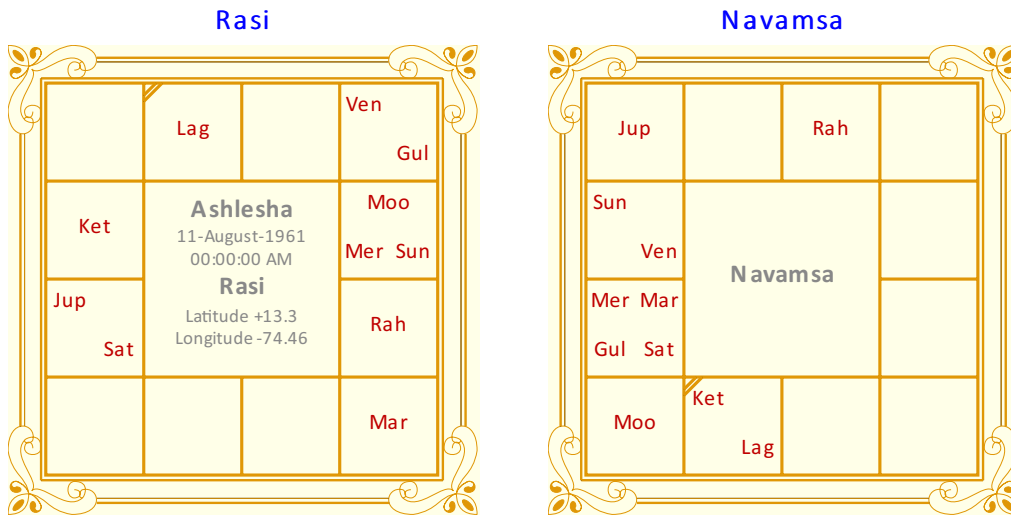

Birth Rasi - Rasi Lord : **Karkata - Chandra**

Lagna (Ascendant) - Lagna Lord : Mesha - Kuja

Thidhi (Lunar Day) : Amavasi, Krishnapaksha

Sunrise (Hrs.Mins) : 06:18 AM Standard Time

Sunset (Hrs.Mins) : 06:55 PM

Dinamana (Hrs. Mins) : 12.37

Dinamana (Nazhika.Vinazhika) : 31.32

Local Mean Time (LMT) : Standard Time- 31 Min.

Astrological Day of Birth : Thursday

Kalidina Sankhya : 1849056

Dasa System : Vimshottari, Years = 365.25Days

Star Lord : Budha
Ganam, Yoni, Animal : Asura, Male, Cat
Bird, Tree : Chembothu, Lemon tree
Chandra Avastha : 1 / 12
Chandra Vela : 2 / 36
Chandra Kriya : 3 / 60
Dagda Rasi : No
Karanam : Chatushpada
Nithya Yoga : Vyathipatha
Rasi of Sun - Star Position : Karkata - Ashlesha
Position of Angadityan : Head
Zodiac sign (Western System) : Leo

Yogi Point - Yogi Star : 315:9:48 - Satabhisha
Yogi Planet : Rahu
Duplicate Yogi : Sani
Avayogi Star - Planet : Bharani- Shukra
Atma Karaka (Soul)-Karakamsa : Surya - Kumbha
Amatya Karaka (Intellect/Mind) : Budha
Lagna Aruda (Pada) / Thanu : Kumbha
Dhana Aruda (Pada) : Karkata