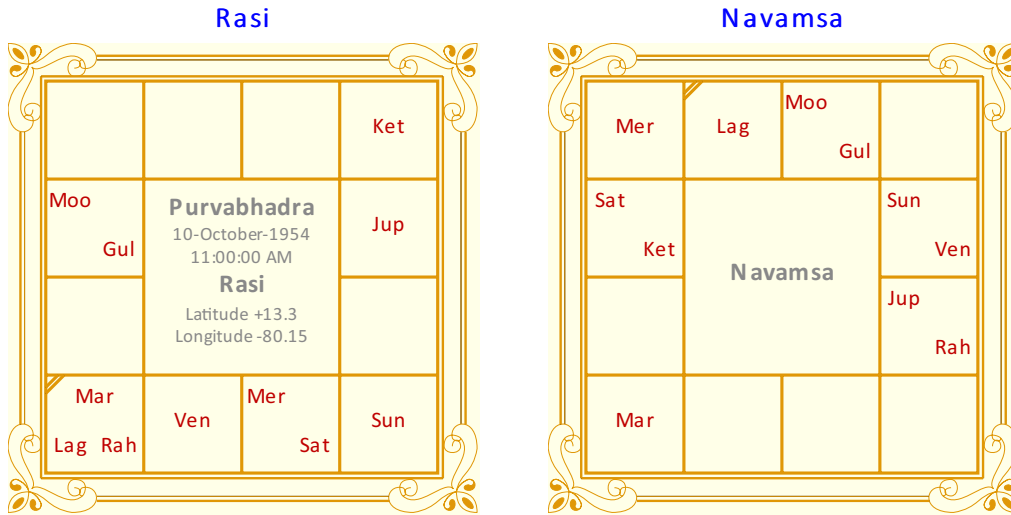

Birth Rasi - Rasi Lord : **Kumbha - Sani**

Lagna (Ascendant) - Lagna Lord : Dhanu - Guru

Thidhi (Lunar Day) : Thrayodasi, Suklapaksha

Sunrise (Hrs.Mins) : 05:59 AM Standard Time

Sunset (Hrs.Mins) : 05:53 PM

Dinamana (Hrs. Mins) : 11.54

Dinamana (Nazhika.Vinazhika) : 29.45

Local Mean Time (LMT) : Standard Time- 9 Min.

Astrological Day of Birth : Sunday

Kalidina Sankhya : 1846560

Dasa System : Vimshottari, Years = 365.25Days

Star Lord : Guru
Ganam, Yoni, Animal : Manushya, Male, Lion
Bird, Tree : Peacock, Mango tree
Chandra Avastha : 5 / 12
Chandra Vela : 15 / 36
Chandra Kriya : 25 / 60
Dagda Rasi : Vrishabha, Simha
Karanam : Taitila
Nithya Yoga : Vriddhi
Rasi of Sun - Star Position : Kanya - Hasta
Position of Angadityan : Hands
Zodiac sign (Western System) : Libra

Yogi Point - Yogi Star : 231:53:7 - Jyeshta
Yogi Planet : Budha
Duplicate Yogi : Kuja
Avayogi Star - Planet : Dhanishta- Kuja
Atma Karaka (Soul)-Karakamsa : Kuja - Dhanu
Amatya Karaka (Intellect/Mind) : Chandra
Lagna Aruda (Pada) / Thanu : Kumbha
Dhana Aruda (Pada) : Karkata