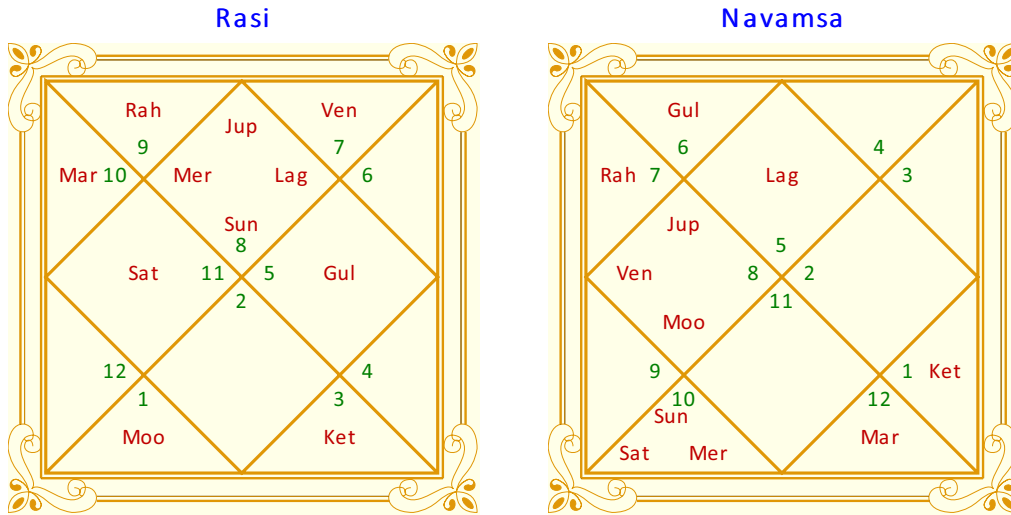

Birth Rasi - Rasi Lord : **Mesha - Kuja**

Lagna (Ascendant) - Lagna Lord : Vrischika - Kuja

Thidhi (Lunar Day) : Thrayodasi, Suklapaksha

Sunrise (Hrs.Mins) : 07:10 AM Standard Time

Sunset (Hrs.Mins) : 05:24 PM

Dinamana (Hrs. Mins) : 10.14

Dinamana (Nazhika.Vinazhika) : 25.35

Local Mean Time (LMT) : Standard Time- 26 Min.

Astrological Day of Birth : Saturday

Kalidina Sankhya : 1839678

Dasa System : Vimshottari, Years = 365.25Days

Star Lord : Shukra
Ganam, Yoni, Animal : Manushya, Male, Elephant
Bird, Tree : Pullu bird, Gooseberry
Chandra Avastha : 11 / 12
Chandra Vela : 31 / 36
Chandra Kriya : 51 / 60
Dagda Rasi : Vrishabha, Simha
Karanam : Taitila
Nithya Yoga : Siva
Rasi of Sun - Star Position : Vrischika - Jyeshta
Position of Angadityan : Hands
Zodiac sign (Western System) : Sagittarius

Yogi Point - Yogi Star : 349:56:24 - Revati
Yogi Planet : Budha
Duplicate Yogi : Guru
Avayogi Star - Planet : Mrigasira- Kuja
Atma Karaka (Soul)-Karakamsa : Chandra - Vrischika
Amatya Karaka (Intellect/Mind) : Surya
Lagna Aruda (Pada) / Thanu : Meena
Dhana Aruda (Pada) : Tula