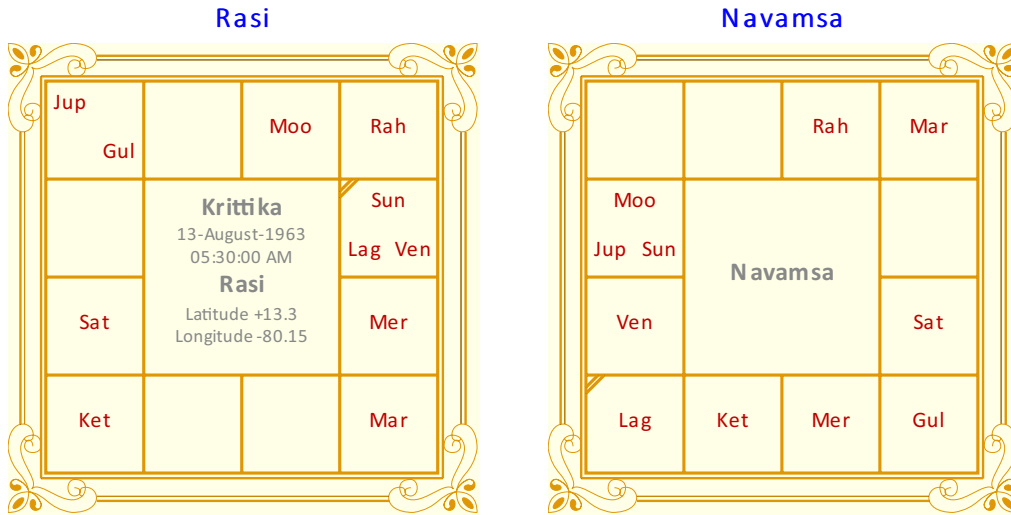

Birth Rasi - Rasi Lord : **Vrishabha - Shukra**

Lagna (Ascendant) - Lagna Lord : Karkata - Chandra

Thidhi (Lunar Day) : Navami, Krishnapaksha

Sunrise (Hrs.Mins) : 05:56 AM Standard Time

Sunset (Hrs.Mins) : 06:32 PM

Dinamana (Hrs. Mins) : 12.36

Dinamana (Nazhika.Vinazhika) : 31.30

Local Mean Time (LMT) : Standard Time- 9 Min.

Astrological Day of Birth : Monday

Kalidina Sankhya : 1849788

Dasa System : Vimshottari, Years = 365.25Days

Star Lord : Surya
Ganam, Yoni, Animal : Asura, Female, Sheep
Bird, Tree : Pullu bird, Fig
Chandra Avastha : 9 / 12
Chandra Vela : 25 / 36
Chandra Kriya : 42 / 60
Dagda Rasi : Simha,Vrischika
Karanam : Taitila
Nithya Yoga : Dhruva
Rasi of Sun - Star Position : Karkata - Ashlesha
Position of Angadityan : Feet
Zodiac sign (Western System) : Leo

Yogi Point - Yogi Star : 245:26:25 - Moola
Yogi Planet : Ketu
Duplicate Yogi : Guru
Avayogi Star - Planet : Satabhisha- Rahu
Atma Karaka (Soul)-Karakamsa : Sani - Simha
Amatya Karaka (Intellect/Mind) : Surya
Lagna Aruda (Pada) / Thanu : Meena
Dhana Aruda (Pada) : Mithuna