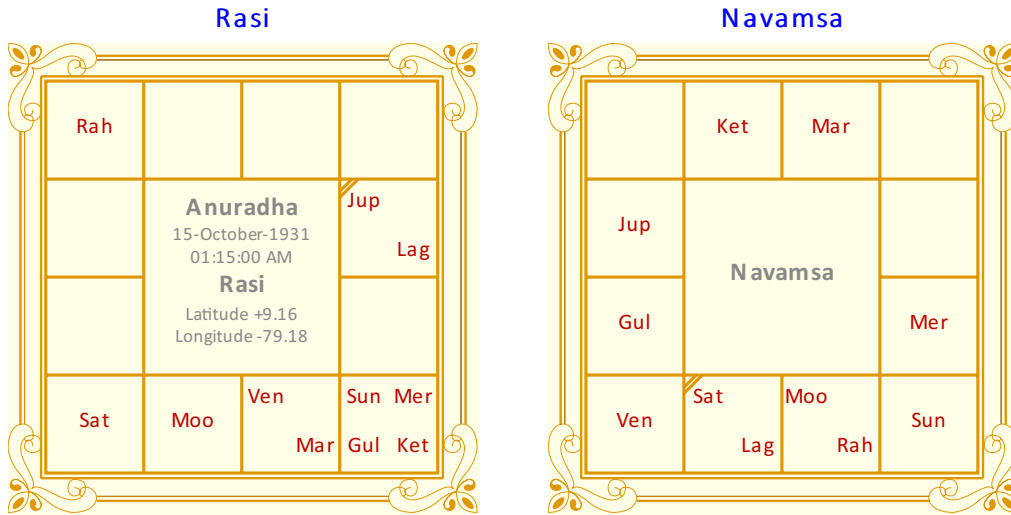

Birth Rasi - Rasi Lord : **Vrischika - Kuja**

Lagna (Ascendant) - Lagna Lord : Karkata - Chandra

Thidhi (Lunar Day) : Chathurthy, Suklapaksha

Sunrise (Hrs.Mins) : 06:01 AM Standard Time

Sunset (Hrs.Mins) : 05:57 PM

Dinamana (Hrs. Mins) : 11.56

Dinamana (Nazhika.Vinazhika) : 29.50

Local Mean Time (LMT) : Standard Time- 13 Min.

Astrological Day of Birth : Wednesday

Kalidina Sankhya : 1838163

Dasa System : Vimshottari, Years = 365.25Days

Star Lord : Sani
Ganam, Yoni, Animal : Deva, Female, Deer
Bird, Tree : Crow, Ilanji tree
Chandra Avastha : 9 / 12
Chandra Vela : 27 / 36
Chandra Kriya : 44 / 60
Dagda Rasi : Vrishabha, Kumbha
Karanam : Bhadra (Vishti)
Nithya Yoga : Soubhagya
Rasi of Sun - Star Position : Kanya - Chitra
Position of Angadityan : Face
Zodiac sign (Western System) : Libra

Yogi Point - Yogi Star : 133:57:29 - Purvaphalguni
Yogi Planet : Shukra
Duplicate Yogi : Surya
Avayogi Star - Planet : Vishakha - Guru
Atma Karaka (Soul)-Karakamsa : Surya - Kanya
Amatya Karaka (Intellect/Mind) : Kuja
Lagna Aruda (Pada) / Thanu : Meena
Dhana Aruda (Pada) : Tula