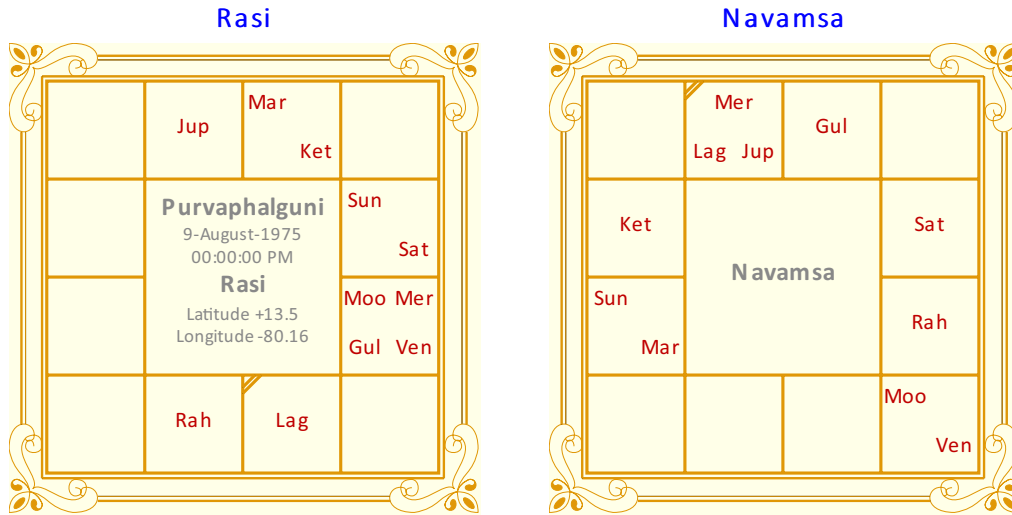

Birth Rasi - Rasi Lord : **Simha - Surya**

Lagna (Ascendant) - Lagna Lord : Tula - Shukra

Thidhi (Lunar Day) : Thritheeya, Suklapaksha

Sunrise (Hrs.Mins) : 05:56 AM Standard Time

Sunset (Hrs.Mins) : 06:34 PM

Dinamana (Hrs. Mins) : 12.38

Dinamana (Nazhika.Vinazhika) : 31.35

Local Mean Time (LMT) : Standard Time- 9 Min.

Astrological Day of Birth : Saturday

Kalidina Sankhya : 1854168

Dasa System : Vimshottari, Years = 365.25Days

Star Lord : Shukra
Ganam, Yoni, Animal : Manushya, Female, Rat
Bird, Tree : Chembothu, Butea Frondos
Chandra Avastha : 4 / 12
Chandra Vela : 12 / 36
Chandra Kriya : 19 / 60
Dagda Rasi : Simha, Makara
Karanam : Taitila
Nithya Yoga : Parikha
Rasi of Sun - Star Position : Karkata - Ashlesha
Position of Angadityan : Head
Zodiac sign (Western System) : Leo

Yogi Point - Yogi Star : 343:25:58 - Uttarabhadra
Yogi Planet : Sani
Duplicate Yogi : Guru
Avayogi Star - Planet : Rohini- Chandra
Atma Karaka (Soul)-Karakamsa : Surya - Makara
Amatya Karaka (Intellect/Mind) : Shukra
Lagna Aruda (Pada) / Thanu : Mithuna
Dhana Aruda (Pada) : Vrishchika