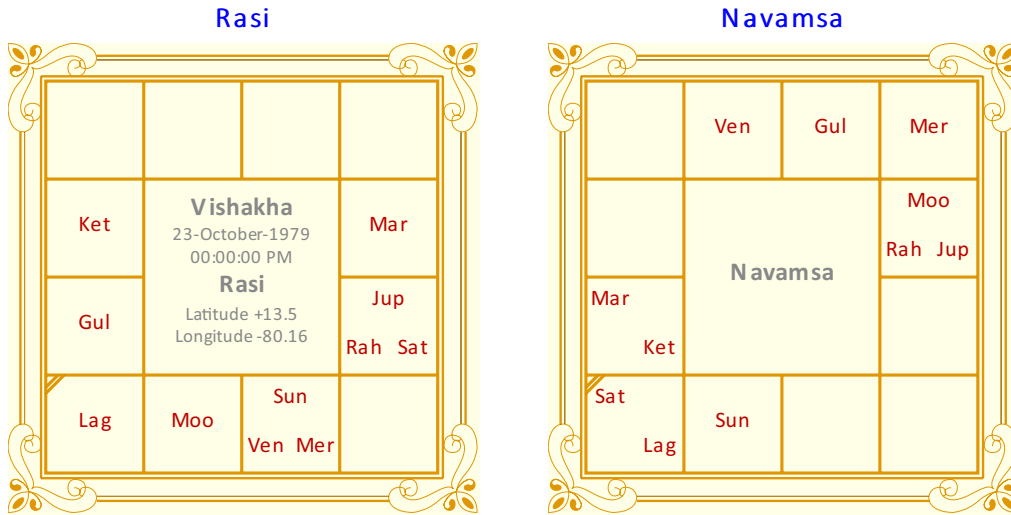

Birth Rasi - Rasi Lord : **Vrischika - Kuja**

Lagna (Ascendant) - Lagna Lord : Dhanu - Guru

Thidhi (Lunar Day) : Thritheeya, Suklapaksha

Sunrise (Hrs.Mins) : 06:00 AM Standard Time

Sunset (Hrs.Mins) : 05:46 PM

Dinamana (Hrs. Mins) : 11.46

Dinamana (Nazhika.Vinazhika) : 29.25

Local Mean Time (LMT) : Standard Time- 9 Min.

Astrological Day of Birth : Tuesday

Kalidina Sankhya : 1855704

Dasa System : Vimshottari, Years = 365.25Days

Star Lord : Guru
Ganam, Yoni, Animal : Asura, Male, Lion
Bird, Tree : Crow, Vayyankatha tree
Chandra Avastha : 10 / 12
Chandra Vela : 30 / 36
Chandra Kriya : 49 / 60
Dagda Rasi : Simha, Makara
Karanam : Taitila
Nithya Yoga : Ayushmath
Rasi of Sun - Star Position : Tula - Chitra
Position of Angadityan : Head
Zodiac sign (Western System) : Libra

Yogi Point - Yogi Star : 129:45:40 - Makha
Yogi Planet : Ketu
Duplicate Yogi : Surya
Avayogi Star - Planet : Swati- Rahu
Atma Karaka (Soul)-Karakamsa : Sani - Dhanu
Amatya Karaka (Intellect/Mind) : Budha
Lagna Aruda (Pada) / Thanu : Mesha
Dhana Aruda (Pada) : Meena