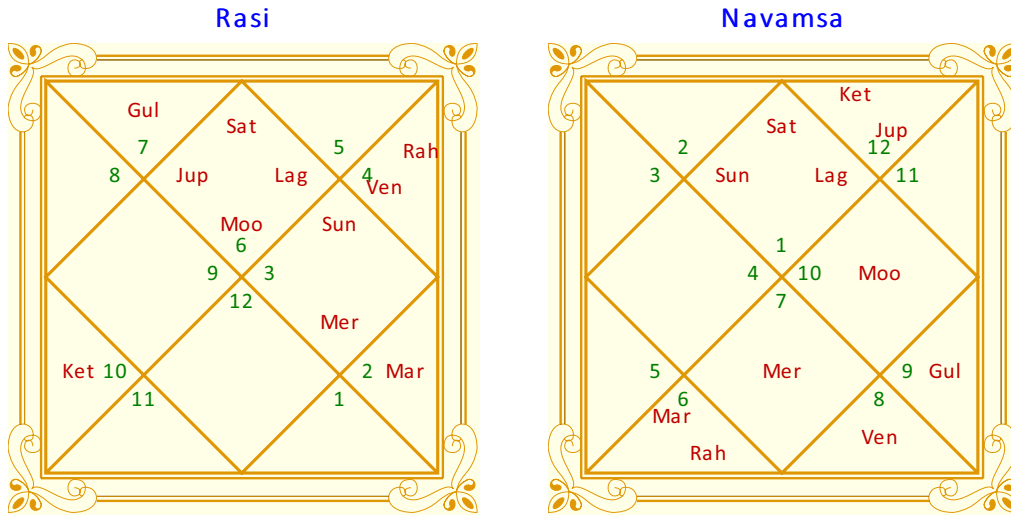

Birth Rasi - Rasi Lord : **Kanya - Budha**

Lagna (Ascendant) - Lagna Lord : Kanya - Budha

Thidhi (Lunar Day) : Shashti, Suklapaksha

Sunrise (Hrs.Mins) : 05:08 AM Standard Time

Sunset (Hrs.Mins) : 06:39 PM

Dinamana (Hrs. Mins) : 13.31

Dinamana (Nazhika.Vinazhika) : 33.48

Local Mean Time (LMT) : Standard Time + 11 Min.

Astrological Day of Birth : Tuesday

Kalidina Sankhya : 1856327

Dasa System : Vimshottari, Years = 365.25Days

Star Lord : Surya  
Ganam, Yoni, Animal : Manushya, Male, Camel  
Bird, Tree : Crow, Ficus Venosa  
Chandra Avastha : 4 / 12  
Chandra Vela : 10 / 36  
Chandra Kriya : 16 / 60  
Dagda Rasi : Mesha, Simha  
Karanam : Taitila  
Nithya Yoga : Variyan  
Rasi of Sun - Star Position : Mithuna - Punarvasu  
Position of Angadityan : Face  
Zodiac sign (Western System) : Cancer

Yogi Point - Yogi Star : 324:56:59 - Purvabhadra  
Yogi Planet : Guru  
Duplicate Yogi : Sani  
Avayogi Star - Planet : Krittika- Surya  
Atma Karaka (Soul)-Karakamsa : Kuja - Kanya  
Amatya Karaka (Intellect/Mind) : Surya  
Lagna Aruda (Pada) / Thanu : Meena  
Dhana Aruda (Pada) : Mesha